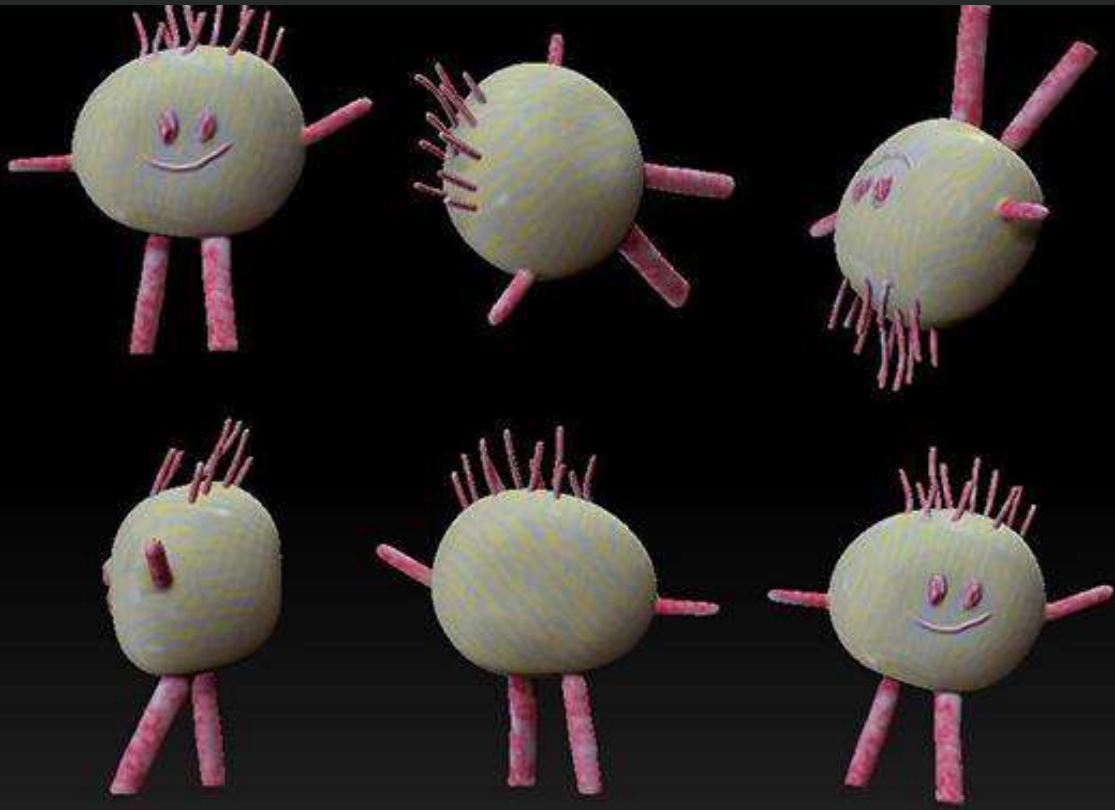

*Sanāk, sanāk ielīgot Jāņus!
Tikai caurbraucot Rīgai!*

21. jūnijā no 13:00 - 21:00
Latgales tematisko ciemu ceļojošais tirgus Rīgā
t/c ZOOM Maskavas ielā - 400

Jauns veids Latgales mūsdienu amatniecības izstrādājumu prezentēšanai, jauna sadarbības platforma?