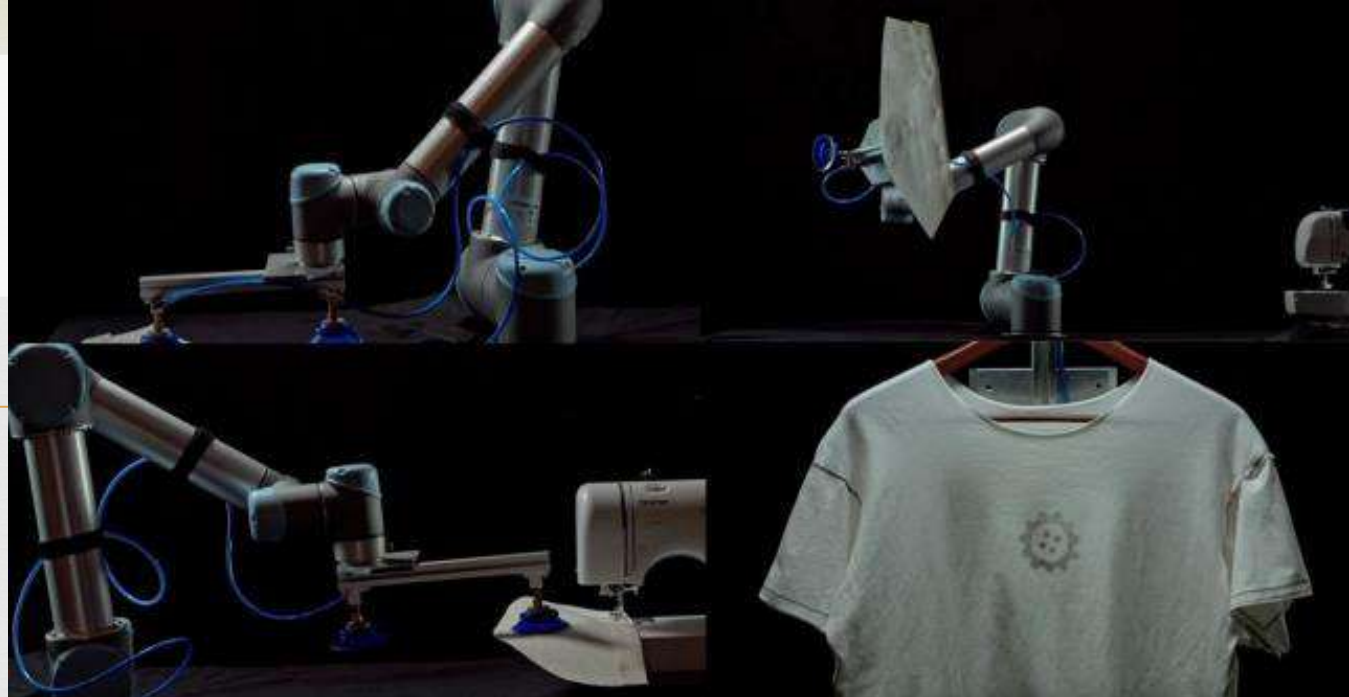

*Sanāk, sanāk ielīgot Jāņus!
Tikai caurbraucot Rīgai!*

21. jūnijā no 13:00 - 21:00
Latgales tematisko ciemu ceļojošais tirgus Rīgā
t/c ZOOM Maskavas ielā - 400

Jauns veids Latgales mūsdienu amatniecības izstrādājumu prezentēšanai, jauna sadarbības platforma?