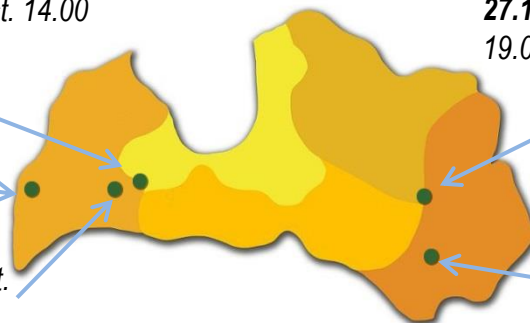

MĒS GRIBAM SATIKT TEVI!

Turpinot stiprināt Latvijas lauku kopienu attīstības iniciatīvas un risināt kopienām aktuālos jautājumus, kas aktīvi tiek darīts daudzu gadu garumā, šogad turpinām 2013. gadā uzsākto tradīciju un Latvijas Lauku forums organizē reģionālās tikšanās visā Latvijā.

Lauku kopienu nedēļa 2017 notiks no 26. līdz 31. oktobrim un tās laikā viesosimies kopienās 5 dažādās Latvijas lauku teritorijās. Lai gan šogad uzmanības centrā būs katrā lauku teritorijā sastopamie, visiem vietējiem iedzīvotājiem zināmie, pašdarbnieku kolektīvi, kuri ir ne tikai ļoti nozīmīga daļa Latvijas simtgades svinību realizēšanas, bet jau gadu desmitiem sniedz nenovērtējamu ieguldījumu reģionu attīstībā, demokrātijas spēcīnāšanā un kopienu spēcīnāšanā, **esiet LAIPNI GAIDĪTI VISI INTERESENTI, kuri arī vēlas piedalīties Kopienų nedēļas aktivitātēs!**

26.10. Ceturtdien - Jaunpils, plkst. 14.00
Jaunpils pils lielajā zālē

27.10. Piekdien - Murmastiene, plkst. 19.00
Murmastienes kultūras namā

31.10. Otrdien - Vērgale, plkst. 20.00
Vērgales kultūras namā

29.10. Svētdien - Blīdenes pag., plkst. 15.00
Blīdenes kultūras namā

28.10. Sestdien - Galēnu pag., plkst. 19.00
Galēnu kultūras namā